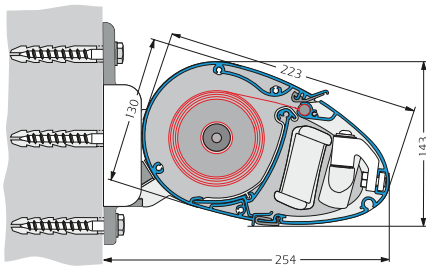

TERRASSEMARIKISE MODEL T

Kompakt kassette, velegnet til mindre og mellemstore markiser. En markise med en smal udformet kassette i oval form, der er diskret. Monteringspunkter kun ved enderne af markisen.

Specifikationer:

Kassette:	Ekstruderet aluminium, 217 x 260 mm (H x B).
Forbom:	Ekstruderet aluminium.
Arme:	Ekstruderet aluminium, armløst med coatede wirer.
Profilfarve:	Standard hvid eller eloxeret. RAL specialfarve kan udføres.
Dug:	100% acryl. Farve i henhold til kollektion.
Betjening:	Kontakt, fjernbetjening eller drejestang.

Dimensioner:

Bredde:	Op til 500 cm med 2 arme.
Udfald:	150/200/250/300 cm.

Vægmontage

Loftmontage