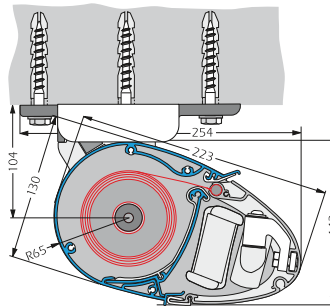

Specifikationer:

Kassette:	Ekstruderet aluminium, 217 x 260 mm (H x B).
Forbom:	Ekstruderet aluminium.
Arme:	Ekstruderet aluminium, armløst med coatede wirer.
Profilfarve:	Standard hvid eller eloxeret. RAL specialfarve kan udføres.
Dug:	100% acryl. Farve i henhold til kollektion.
Betjening:	Kontakt, fjernbetjening eller drejestang.

Dimensioner:

Bredde:	Op til 500 cm med 2 arme.
Udfald:	150/200/250/300 cm.

Vægmontage

Loftmontage