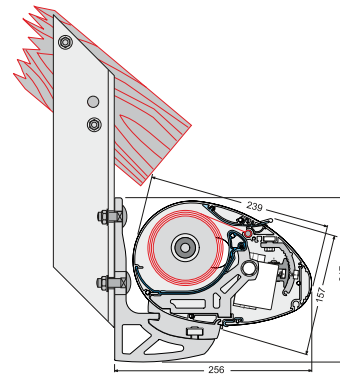

Specifikationer:

- Kassette: Ekstruderet aluminium, 217 x 260 mm (H x B).
- Forbom: Ekstruderet aluminium.
- Arme: Ekstruderet aluminium, armløst med coatede wirer.
- Profilfarve: Standard hvid eller eloxeret. RAL specialfarve kan udføres.
- Dug: 100% acryl. Farve i henhold til kollektion.
- Betjening: Kontakt, fjernbetjening eller drejestang.

Dimensioner:

- Bredde: Op til 650 cm med 2 arme.
Op til 700 cm med 3 arme.
Op til 1300 cm med 2 markiser koblet med 4 arme.
- Udfald: 150/200/250/300/350 cm.

Vægmontage

Loftmontage

Spærmontage