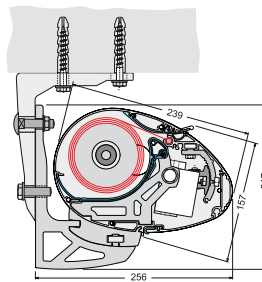

Specifikationer:

- Kassette: Ekstruderet aluminium, 217 x 260 mm (H x B).
- Forbom: Ekstruderet aluminium.
- Arme: Ekstruderet aluminium, armløst med coatede wirer.
- Profilfarve: Standard hvid eller eloxeret. RAL specialfarve kan udføres.
- Dug: 100% acryl. Farve i henhold til kollektion.
- Betjening: Kontakt, fjernbetjening eller drejestang.

Dimensioner:

- Bredde: Op til 650 cm med 2 arme.
Op til 700 cm med 3 arme.
Op til 1300 cm med 2 markiser koblet med 4 arme.
- Udfald: 150/200/250/300/350 cm.

Vægmontage

Loftmontage

Spærmontage