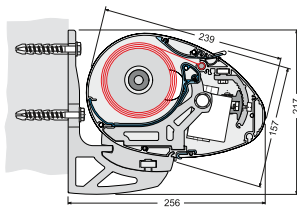

Specifikationer:

- Kassette: Ekstruderet aluminium, 217 x 260 mm (H x B).
- Forbom: Ekstruderet aluminium.
- Arme: Ekstruderet aluminium, armløst med coatede wirer.
- Profilfarve: Standard hvid eller eloxeret. RAL specialfarve kan udføres.
- Dug: 100% acryl. Farve i henhold til kollektion.
- Betjening: Kontakt, fjernbetjening eller drejestang.

Dimensioner:

- Bredde: Op til 650 cm med 2 arme.
Op til 700 cm med 3 arme.
Op til 1300 cm med 2 markiser koblet med 4 arme.
- Udfald: 150/200/250/300/350 cm.

Vægmontage

Loftmontage

Spærmontage